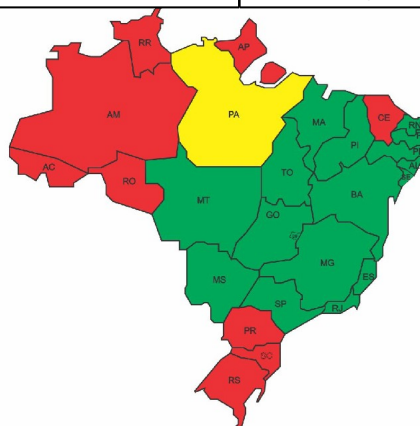

MACHOS

O.E	Lote	Qtd	Sexo	Animais	Vendedor	Peso	PE	Obs
24º	24	1	Macho	2648 AVAI ITAB.	Tabapuã Itabaiana	825 kg	42 cm	
25º	27	1	Macho	2661-2344 ITAB.	Tabapuã Itabaiana	660 kg	36 cm	
26º	23	1	Macho	2614-2340 ITAB.	Tabapuã Itabaiana	680 kg	37 cm	
27º	26	1	Macho	2658-2344 ITAB.	Tabapuã Itabaiana	570 kg	36 cm	
28º	29	1	Macho	2668-2344 ITAB.	Tabapuã Itabaiana	535 kg	36 cm	
29º	25	1	Macho	2652 TAROLO ITAB.	Tabapuã Itabaiana	620 kg	37 cm	
30º	28	1	Macho	2664-2344 ITAB.	Tabapuã Itabaiana	605 kg	33 cm	
31º	34	1	Macho	2694 RAMBO ITAB.	Tabapuã Itabaiana	370 kg		
32º	35	1	Macho	2701 RAMBO ITAB.	Tabapuã Itabaiana	300 kg		
33º	33	1	Macho	2688-AVAI ITAB.	Tabapuã Itabaiana	363 kg		
34º	32	1	Macho	2674-296 ITAB.	Tabapuã Itabaiana	380 kg		
35º	31	1	Macho	2673-804 ITAB.	Tabapuã Itabaiana	370 kg		
36º	30	1	Macho	2671-804 ITAB.	Tabapuã Itabaiana	410 kg		

Condições de pagamento:

- 40 parcelas (2 + 2 + 2 + 2 + 2 + 2 + 2 + 2 + 2 + 20), sendo:
2 parc. à vista + 2 parc. com 30 dias + 2 parc. com 60 dias + 2
parc. com 90 dias + 2 parc. com 120 dias + 2 parc. com 150
dias + 2 parc. com 180 dias + 2 parc. com 210 dias + 2 parc.
com 240 dias + 2 parc. com 270 dias + 20 parc. mensais iguais

- À vista, com 10% de desconto

Comissão de compra: 8% sobre o valor da batida do martelo

● **PARÁ** REDENÇÃO, XINGUARA, MARABÁ E ALTAMIRA
(BR 163 ATÉ NOVO PROGRESSO)

● **FRETE GRÁTIS** MALHA RODOVIÁRIA NACIONAL

● **ESTADOS NÃO ATENDIDOS**